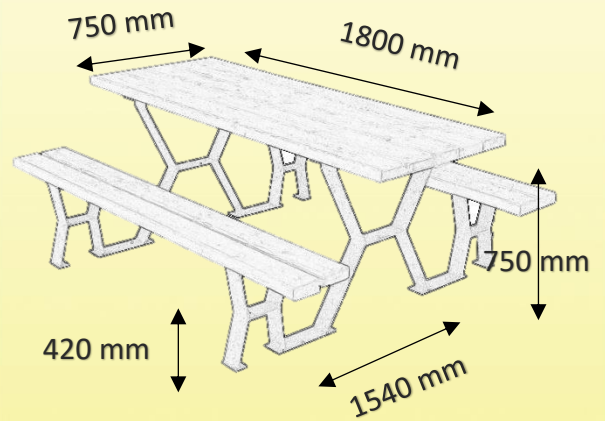

Table Tabalour

Réf : 020800

à 020816

 Fabrication
Française

Version résineux « naturel de traitement », longueur 1800 : RNT

DESCRIPTION

Table banc bois pieds acier autostable, robuste et stable, facilité d'accès grâce à son dégagement latéral

MATERIAUX

Pieds profilé acier RAL 6005, lames bois.

- longueur 1800 ou 2400 mm, section 45 x 140/120 en résineux
et section 36 x 140/120 en exotique

FIXATION

A poser ou à sceller, scellement par tiges et platines en option